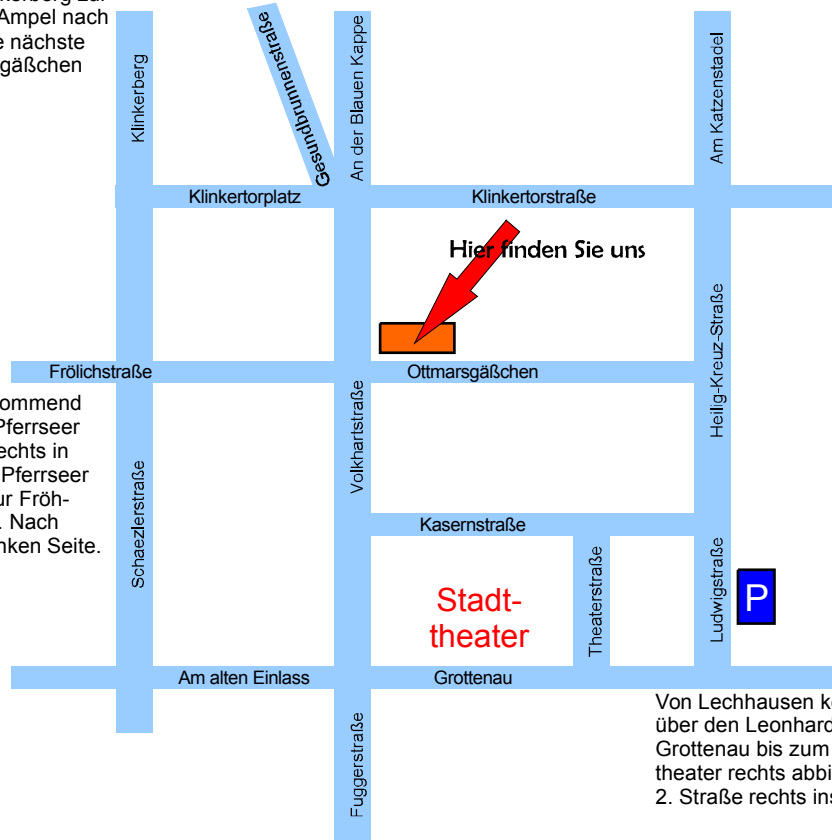

So einfach finden Sie zu uns

Von Gersthofen / Oberhausen kommend Stadteinwärts über den Klinkerberg zur Schaezlerstraße. An der 1. Ampel nach links abbiegen und dann die nächste Ampel gerade zum Ottmarsgäßchen überqueren.

Vom Hauptbahnhof (Haupteingang) kommend links auf die Viktoriastraße Richtung Pferseer Unterführung. Vor der Unterführung rechts in die Fröhlichstraße abbiegen (von der Pferseer Unterführung kommend geradeaus zur Fröhlichstraße. Von hier geradeaus weiter. Nach der 3. Ampel finden Sie uns auf der linken Seite.

Von Lechhausen kommend Stadteinwärts über den Leonhardsberg, Karlstraße und Grottenau bis zum Stadttheater. Am Stadttheater rechts abbiegen und dann die 2. Straße rechts ins Ottmarsgäßchen.

Vom Königsplatz kommend auf der Fuggerstraße in Richtung Stadttheater. Nach dem Stadttheater die 2. Straße rechts ins Ottmarsgäßchen